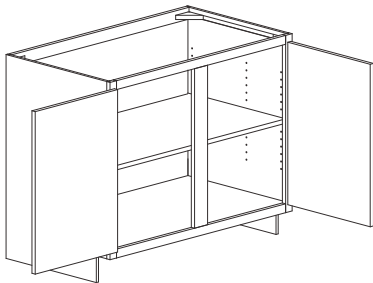

1 Adjustable Shelf

Single Door
Specify Hinge (L or R)

31" High
18" Deep
LVB2418FHD-1

34 1/2" High
18" Deep
LVB2418FHD-1T

21" Deep
LVB24FHD-1

21" Deep
LVB24FHD-1T

Butt Doors

31" High
18" Deep
LVB2418FHD-2
LVB3018FHD
LVB3618FHD

34 1/2" High
18" Deep
LVB2418FHD-2T
LVB3018FHDT
LVB3618FHDT

21" Deep
LVB24FHD-2
LVB30FHD
LVB36FHD

21" Deep
LVB24FHD-2T
LVB30FHDT
LVB36FHDT

Double Doors

31" High
18" Deep
LVB3918FHD
LVB4218FHD
LVB4818FHD-2