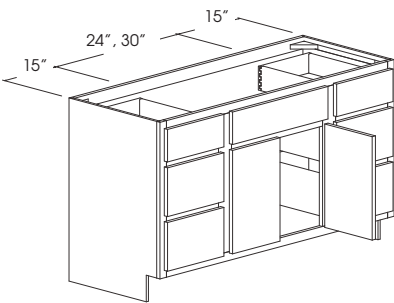

Single Door
Specify Hinge (L or R)
31" High
18" Deep
LVSBD4818
21" Deep
LVSBD48

34 1/2" High
18" Deep
LVSBD4818T
21" Deep
LVSBD48T