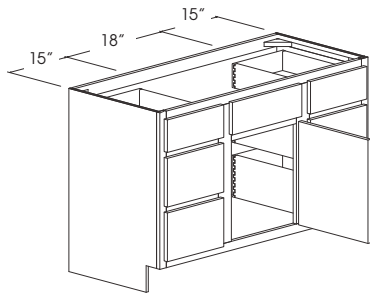

BATH CABINETS

BATH CABINETS

Vanity Sink Base Drawers

Drawers Right Unless Specified Left.
No Shelves

Single Door
Specify Hinge (L or R)
31" High
18" Deep
LVSBD2418
LVSBD3018
21" Deep
LVSBD24
LVSBD30

34 1/2" High
18" Deep
LVSBD2418T
LVSBD3018T
21" Deep
LVSBD24T
LVSBD30T

Butt Doors
31" High
18" Deep
LVSBD3618
LVSBD4218
21" Deep
LVSBD36
LVSBD42

34 1/2" High
18" Deep
LVSBD3618T
LVSBD4218T
21" Deep
LVSBD36T
LVSBD42T

Single Door
Specify Hinge (L or R)
31" High
18" Deep
LVSBD4818
21" Deep
LVSBD48