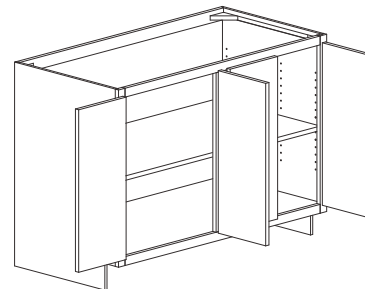

1 Adjustable Shelf

Single Door
Specify Hinge (L or R)

31" High
18" Deep
LVB2418FHD-1

34 1/2" High
18" Deep
LVB2418FHD-1T

21" Deep
LVB24FHD-1

21" Deep
LVB24FHD-1T

Butt Doors

31" High
18" Deep
LVB2418FHD-2
LVB3018FHD
LVB3618FHD

34 1/2" High
18" Deep
LVB2418FHD-2T
LVB3018FHDT
LVB3618FHDT

21" Deep
LVB24FHD-2
LVB30FHD
LVB36FHD

21" Deep
LVB24FHD-2T
LVB30FHDT
LVB36FHDT

Double Doors

31" High
18" Deep
LVB3918FHD
LVB4218FHD
LVB4818FHD-2

34 1/2" High
18" Deep
LVB3918FHDT
LVB4218FHDT
LVB4818FHD-2T

21" Deep
LVB39FHD
LVB42FHD
LVB48FHD-2

21" Deep
LVB39FHDT
LVB42FHDT
LVB48FHD-2T

Double Butt Doors

31" High
18" Deep
LVB4818FHD-4

34 1/2" High
18" Deep
LVB4818FHD-4T