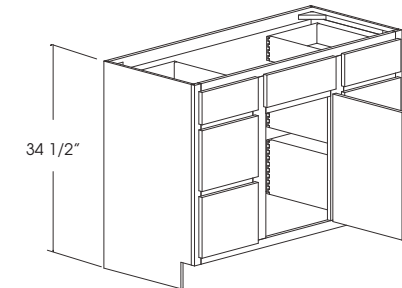

Single Door
Specify Hinge (L or R)
31" High
18" Deep
LVSBD4818
21" Deep
LVSBD48

34 1/2" High
18" Deep
LVSBD4818T
21" Deep
LVSBD48T