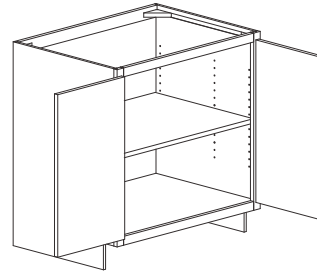

1 Adjustable Shelf

Single Door
Specify Hinge (L or R)

31" High
18" Deep
LVB2418FHD-1

34 1/2" High
18" Deep
LVB2418FHD-1T

21" Deep
LVB24FHD-1

21" Deep
LVB24FHD-1T

Butt Doors

31" High
18" Deep
LVB2418FHD-2
LVB3018FHD
LVB3618FHD

34 1/2" High
18" Deep
LVB2418FHD-2T
LVB3018FHDT
LVB3618FHDT

21" Deep
LVB24FHD-2
LVB30FHD
LVB36FHD

21" Deep
LVB24FHD-2T
LVB30FHDT
LVB36FHDT

Double Doors

31" High
18" Deep
LVB3918FHD
LVB4218FHD
LVB4818FHD-2