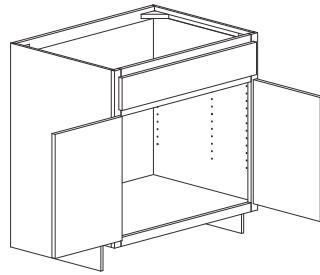

 Bertch®
legacycabinetry

BATH CABINETS

BATH CABINETS

Vanity Sink

No Drawers
No Shelves

Single Door
Specify Hinge (L or R)

31" High
18" Deep

LVS2118

LVS2418-1

21" Deep

LVS21

LVS24-1

34 1/2" High
18" Deep

LVS2118T

LVS2418-1T

21" Deep

LVS21T

LVS24-1T

Butt Doors

31" High
18" Deep

LVS2418-2

LVS2718

LVS3018

LVS3318