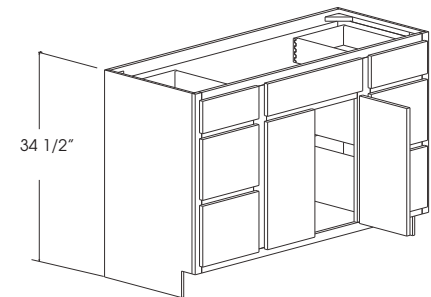

Butt Doors
31" High
18" Deep
LVSBD5418
LVSBD6018
21" Deep
LVSBD54
LVSBD60

34 1/2" High
18" Deep
LVSBD5418T
LVSBD6018T
21" Deep
LVSBD54T
LVSBD60T