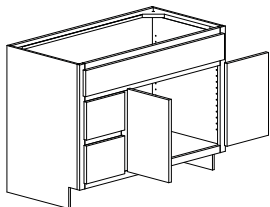

Vanity Sink Base Drawers
No Shelves

31" High 18" Deep Single Door Hinged Left Drawers Right VSBD2418DR VSBD3018DR	34 1/2" High 18" Deep Single Door Hinged Left Drawers Right VSBD2418DRT VSBD3018DRT
Butt Doors Drawers Right VSBD3618DR VSBD4218DR	Butt Doors Drawers Right VSBD3618DRT VSBD4218DRT

21" Deep Single Door Hinged Left Drawers Right VSBD24DR VSBD30DR	21" Deep Single Door Hinged Left Drawers Right VSBD24DRT VSBD30DRT
Butt Doors Drawers Right VSBD36DR VSBD42DR	Butt Doors Drawers Right VSBD36DRT VSBD42DRT

31" High 18" Deep Single Door Hinged Right Drawers Left VSBD2418DL VSBD3018DL	34 1/2" High 18" Deep Single Door Hinged Right Drawers Left VSBD2418DLT VSBD3018DLT
Butt Doors Drawers Left VSBD3618DL VSBD4218DL	Butt Doors Drawers Left VSBD3618DLT VSBD4218DLT