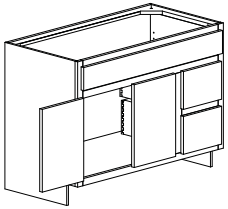

Butt Doors

31" High 18" Deep	34 1/2" High 18" Deep
VS2418-2	VS2418T-2
VS2718	VS2718T
VS3018	VS3018T
VS3318	VS3318T
VS3618	VS3618 T
21" Deep	21" Deep
VS24-2	VS24T-2
VS27	VS27T
VS30	VS30T
VS33	VS33T
VS36	VS36T

Vanity Sink Fronts

**21" Deep
Includes Floor and Supports
(Unassembled)**

**Single Door
Specify Hinge (L or R)**

31" High	34 1/2" High
VSF24-1	VSF24T-1

Butt Doors

31" High	34 1/2" High
VSF24-2	VSF24T-2
VSF27	VSF27T
VSF30	VSF30T
VSF33	VSF33T
VSF36	VSF36T

Vanity Sink Base Drawers
No Shelves

31" High 18" Deep Single Door Hinged Left Drawers Right VSBD2418DR VSBD3018DR	34 1/2" High 18" Deep Single Door Hinged Left Drawers Right VSBD2418DRT VSBD3018DRT
Butt Doors Drawers Right VSBD3618DR VSBD4218DR	Butt Doors Drawers Right VSBD3618DRT VSBD4218DRT