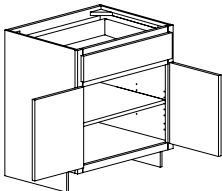

Vanity Base Cabinets

**1 Drawer
1 Adjustable Shelf**

**Single Door
Specify Hinge (L or R)**

31" High	34 1/2" High
18" Deep	18" Deep
VB1218	VB1218T
VB1518	VB1518T
VB1818	VB1818T
VB2118	VB2118T
VB2418	VB2418T
21" Deep	21" Deep
VB12	VB12T
VB15	VB15T
VB18	VB18T
VB21	VB21T
VB24	VB24T

Butt Doors

31" High	34 1/2" High
18" Deep	18" Deep
VB2718	VB2718T
VB3018	VB3018T
21" Deep	21" Deep
VB27	VB27T
VB30	VB30T

Vanity Sink

**No Drawers
No Shelves**

**Single Door
Specify Hinge (L or R)**

31" High	34 1/2" High
16" Deep	16" Deep
VS1816	VS1816T
18" Deep	18" Deep
VS1818	VS1818T
VS2118	VS2118T
VS2418	VS2418T
21" Deep	21" Deep
VS18	VS18T
VS21	VS21T
VS24	VS24T

Butt Doors

31" High	34 1/2" High
18" Deep	18" Deep
VS2718	VS2718T
VS3018	VS3018T
VS3318	VS3318T
VS3618	VS3618 T
21" Deep	21" Deep
VS27	VS27T
VS30	VS30T
VS33	VS33T
VS36	VS36T

Vanity 3 Drawer Base

31" High	34 1/2" High
18" Deep	18" Deep
V3DB1218	V3DB1218T
V3DB1518	V3DB1518T
V3DB1818	V3DB1818T
V3DB2118	V3DB2118T
V3DB2418	V3DB2418T
21" Deep	21" Deep
V3DB12	V3DB12T
V3DB15	V3DB15T
V3DB18	V3DB18T
V3DB21	V3DB21T
V3DB24	V3DB24T