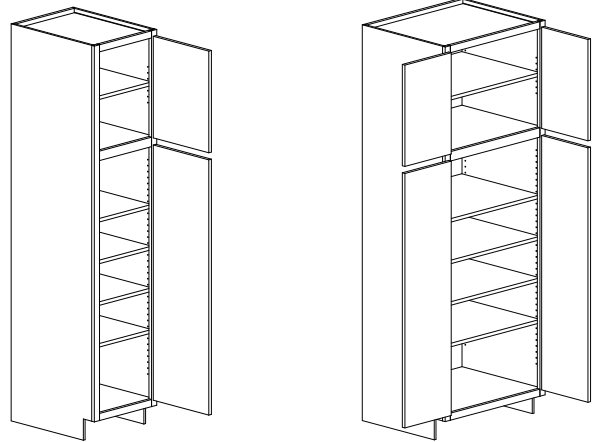

Top Cabinet Section Heights:

84"High 24"	90"High 30"	96"High 36"

24" Deep Single Door 5 Adj. Shelves UT158424A UT188424A UT248424A-1 Butt Doors UT248424A-2 UT308424A UT368424A	24" Deep Single Door 5 Adj. Shelves UT159024A UT189024A UT249024A-1 Butt Doors UT249024A-2 UT309024A UT369024A	24" Deep Single Door 6 Adj. Shelves UT159624A UT189624A UT249624A-1 Butt Doors UT249624A-2 UT309624A UT369624A

12" Deep Single Door UT158412A UT188412A UT248412A-1 Butt Doors UT248412A-2 UT308412A UT368412A	12" Deep Single Door UT159012A UT189012A UT249012A-1 Butt Doors UT249012A-2 UT309012A UT369012A	12" Deep Single Door UT159612A UT189612A UT249612A-1 Butt Doors UT249612A-2 UT309612A UT369612A