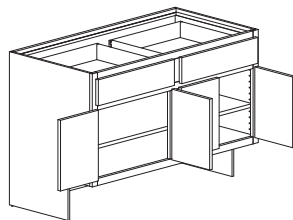

**Standard Base**

32 1/2" High  
9" High x 6 1/2" Deep Toekick

**Single Door**  
Specify Hinge ( L or R )  
**1 Drawer**  
**1 Adjustable Shelf**  
UB9                      UB18  
UB12                    UB21  
UB15                    UB24-1

**Butt Doors**  
**1 Drawer**  
**1 Adjustable Shelf**  
UB24-2                  UB33  
UB27                    UB36  
UB30

**Double Doors**  
**2 Drawers**  
**1 Adjustable Shelf**  
UB39                    UB45  
UB42                    UB48-2

**Double Butt Doors**  
**2 Drawers**  
**1 Adjustable Shelf**  
UB48-4

**Base with Roll Trays**

32 1/2" High  
9" High x 6 1/2" Deep Toekick

**Single Door**  
Specify Hinge ( L or R )  
**1 Drawer**  
**1 Roll Tray**  
UB15RT1  
UB18RT1  
UB21RT1  
UB24RT1-1