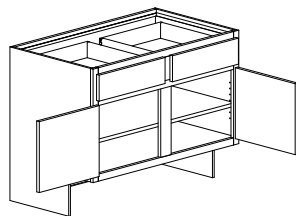

**Standard Base**

32 1/2" High  
9" High x 6 1/2" Deep Toekick

**Single Door**  
Specify Hinge ( L or R )  
**1 Drawer**  
**1 Adjustable Shelf**  
UB9                      UB18  
UB12                    UB21  
UB15                    UB24-1

**Butt Doors**  
**1 Drawer**  
**1 Adjustable Shelf**  
UB24-2                  UB33  
UB27                    UB36  
UB30

**Double Doors**  
**2 Drawers**  
**1 Adjustable Shelf**  
UB39                    UB45  
UB42                    UB48-2

**Double Butt Doors**  
**2 Drawers**  
**1 Adjustable Shelf**  
UB48-4

**Base with Roll Trays**

32 1/2" High  
9" High x 6 1/2" Deep Toekick

**Single Door**  
Specify Hinge ( L or R )  
**1 Drawer**  
**1 Roll Tray**  
UB15RT1  
UB18RT1  
UB21RT1  
UB24RT1-1