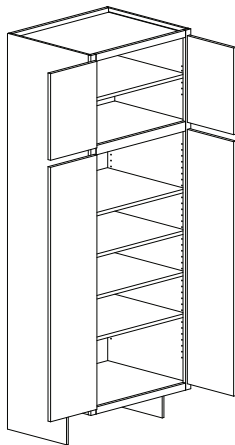

**Double Butt Doors**  
**2 Drawers**  
**1 Adjustable Shelf**  
UB48-4

**Base with Roll Trays**

32 1/2" High  
9" High x 6 1/2" Deep Toekick

**Single Door**  
Specify Hinge ( L or R )  
**1 Drawer**  
**1 Roll Tray**  
UB15RT1  
UB18RT1  
UB21RT1  
UB24RT1-1

**12" Deep  
Single Door**  
UBR158412  
UBR188412  
UBR248412-1  
**Butt Doors**  
UBR248412-2  
UBR308412  
UBR368412

**Utility Cabinet Style B**

**1 Adj Shelf**

**3 Roll Trays**

9" High x 6 1/2" Deep Toekick

**Specify Hinge (L or R)  
on Single Door Cabinets**

**24" Deep  
Single Door**  
UUT158424B  
UUT188424B  
UUT248424B-1

**24" Deep  
Butt Doors**  
UUT248424B-2  
UUT308424B  
UUT368424B

**Utility Cabinet Style A**

**5 Adj. Shelves**

9" High x 6 1/2" Deep Toekick

**Specify Hinge (L or R)  
on Single Door Cabinets**

**24" Deep  
Single Door**  
UUT158424A  
UUT188424A  
UUT248424A-1  
**Butt Doors**  
UUT248424A-2  
UUT308424A  
UUT368424A