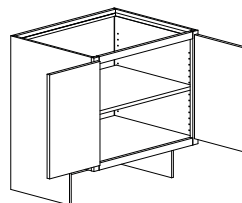

**Double Butt Doors**  
**2 Drawers**  
**1 Adjustable Shelf**  
UB48-4

**Base with Roll Trays**

32 1/2" High  
9" High x 6 1/2" Deep Toekick

**Single Door**  
Specify Hinge ( L or R )  
**1 Drawer**  
**1 Roll Tray**  
UB15RT1  
UB18RT1  
UB21RT1  
UB24RT1-1

**Butt Doors**  
**1 Drawer**  
**1 Roll Tray**  
UB24RT1-2  
UB30RT1  
UB36RT1

**Double Doors**  
**2 Drawers**  
**2 Roll Trays**  
UB42RT2  
UB48RT2-2

**Double Butt Doors**  
**2 Drawers**  
**2 Roll Trays**  
UB48RT2-4

**Base with Full Height Doors**

32 1/2" High  
9" High x 6 1/2" Deep Toekick

**Single Door**  
Specify Hinge ( L or R )  
**1 Adjustable Shelf**  
UB9FHD                UB18FHD  
UB12FHD              UB21FHD  
UB15FHD              UB24FHD-1

**Butt Doors**  
**1 Adjustable Shelf**  
UB24FHD-2            UB33FHD  
UB27FHD              UB36FHD  
UB30FHD

**Double Doors**  
**1 Adjustable Shelf**  
UB42FHD              UB48FHD-2

**Double Butt Doors**  
**1 Adjustable Shelf**  
UB48FHD-4