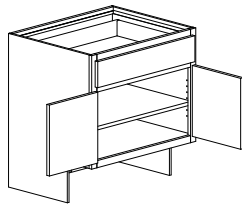

**Standard Base**

32 1/2" High  
9" High x 6 1/2" Deep Toekick

**Single Door**  
Specify Hinge ( L or R )  
**1 Drawer**  
**1 Adjustable Shelf**  
UB9                      UB18  
UB12                    UB21  
UB15                    UB24-1

**Butt Doors**  
**1 Drawer**  
**1 Adjustable Shelf**  
UB24-2                  UB33  
UB27                    UB36  
UB30

**Double Doors**  
**2 Drawers**  
**1 Adjustable Shelf**  
UB39                    UB45  
UB42                    UB48-2

**Double Butt Doors**  
**2 Drawers**  
**1 Adjustable Shelf**  
UB48-4

**Base with Roll Trays**

32 1/2" High  
9" High x 6 1/2" Deep Toekick

**Single Door**  
Specify Hinge ( L or R )  
**1 Drawer**  
**1 Roll Tray**  
UB15RT1  
UB18RT1  
UB21RT1  
UB24RT1-1