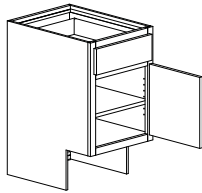

**Standard Base**

32 1/2" High  
9" High x 6 1/2" Deep Toekick

**Single Door**  
Specify Hinge ( L or R )  
**1 Drawer**  
**1 Adjustable Shelf**  
UB9                      UB18  
UB12                    UB21  
UB15                    UB24-1

**Butt Doors**  
**1 Drawer**  
**1 Adjustable Shelf**  
UB24-2                  UB33  
UB27                    UB36  
UB30

**Double Doors**  
**2 Drawers**  
**1 Adjustable Shelf**  
UB39                    UB45  
UB42                    UB48-2

**Double Butt Doors**  
**2 Drawers**  
**1 Adjustable Shelf**  
UB48-4

**Base with Roll Trays**

32 1/2" High  
9" High x 6 1/2" Deep Toekick

**Single Door**  
Specify Hinge ( L or R )  
**1 Drawer**  
**1 Roll Tray**  
UB15RT1  
UB18RT1  
UB21RT1  
UB24RT1-1