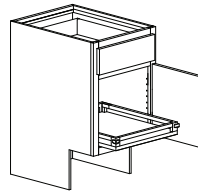

**Standard Base**

32 1/2" High  
9" High x 6 1/2" Deep Toekick

**Single Door**  
Specify Hinge ( L or R )  
**1 Drawer**  
**1 Adjustable Shelf**  
UB9                      UB18  
UB12                    UB21  
UB15                    UB24-1

**Butt Doors**  
**1 Drawer**  
**1 Adjustable Shelf**  
UB24-2                  UB33  
UB27                    UB36  
UB30

**Double Doors**  
**2 Drawers**  
**1 Adjustable Shelf**  
UB39                    UB45  
UB42                    UB48-2

**Double Butt Doors**  
**2 Drawers**  
**1 Adjustable Shelf**  
UB48-4

**Base with Roll Trays**

32 1/2" High  
9" High x 6 1/2" Deep Toekick

**Single Door**  
Specify Hinge ( L or R )  
**1 Drawer**  
**1 Roll Tray**  
UB15RT1  
UB18RT1  
UB21RT1  
UB24RT1-1

**Butt Doors**  
**1 Drawer**  
**1 Roll Tray**  
UB24RT1-2  
UB30RT1  
UB36RT1

**Double Doors**  
**2 Drawers**  
**2 Roll Trays**  
UB42RT2  
UB48RT2-2

**Double Butt Doors**  
**2 Drawers**  
**2 Roll Trays**  
UB48RT2-4