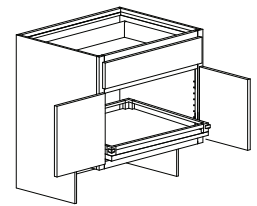

**Standard Base**

32 1/2" High  
9" High x 6 1/2" Deep Toekick

**Single Door**  
Specify Hinge ( L or R )  
**1 Drawer**  
**1 Adjustable Shelf**  
UB9                      UB18  
UB12                    UB21  
UB15                    UB24-1

**Butt Doors**  
**1 Drawer**  
**1 Adjustable Shelf**  
UB24-2                  UB33  
UB27                    UB36  
UB30

**Double Doors**  
**2 Drawers**  
**1 Adjustable Shelf**  
UB39                    UB45  
UB42                    UB48-2

**Double Butt Doors**  
**2 Drawers**  
**1 Adjustable Shelf**  
UB48-4

**Base with Roll Trays**

32 1/2" High  
9" High x 6 1/2" Deep Toekick

**Single Door**  
Specify Hinge ( L or R )  
**1 Drawer**  
**1 Roll Tray**  
UB15RT1  
UB18RT1  
UB21RT1  
UB24RT1-1

**Butt Doors**  
**1 Drawer**  
**1 Roll Tray**  
UB24RT1-2  
UB30RT1  
UB36RT1

**Double Doors**  
**2 Drawers**  
**2 Roll Trays**  
UB42RT2  
UB48RT2-2

**Double Butt Doors**  
**2 Drawers**  
**2 Roll Trays**  
UB48RT2-4