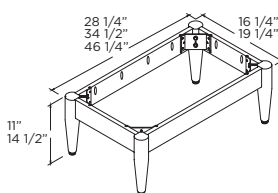

**Single Door**  
*Specify Hinge Left (HL)*  
**3 Adj. Shelves**  
69-3/8"H x  
15" or 18"D  
XLCWM1215  
XLCWM1515  
XLCWM1815  
XLCWM2415  
  
XLCWM1218  
XLCWM1518  
XLCWM1818  
XLCWM2418

**Single Door**  
*Specify Hinge Left (HL)*  
**4 Drawers**  
**3 Adj. Shelves**  
18" or 21"D  
XLCD1584HR  
XLCD1590HR  
XLCD1596HR  
  
XLCD1884HR  
XLCD1890HR  
XLCD1896HR  
  
XLCD2184HR  
XLCD2190HR  
XLCD2196HR

**Butt Doors**  
**4 Drawers**  
**3 Adj. Shelves**  
18" or 21"D  
XLCD2484  
XLCD2490  
XLCD2496

WALL CABINET

Butt Doors  
1 Shelf  
Open Shelf  
XWCC2430

METAL LEG OPTIONS

WOOD LEG BASE

Vanity Leg Base  
11" or 14-1/2"H  
18" or 21"D  
VLBA30  
VLBA30T  
VLBA36  
VLBA36T  
VLBA48  
VLBA48T