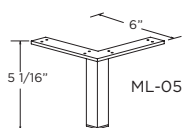

METAL LEG OPTIONS