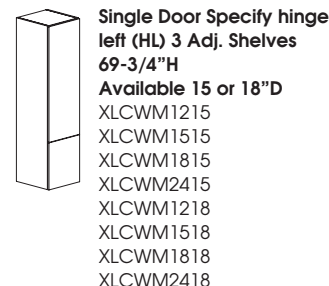

OPEN SHELF WALL MOUNT

OPEN SHELF WALL MOUNT

AVAILABLE 12", 15", 18" OR 21"D

19-7/8"H
XVOSWM12
XVOSWM15
XVOSWM18
XVOSWM24

13-1/4"H
XVOSWM1213
XVOSWM1513
XVOSWM1813
XVOSWM2413

LINENS

AVAILABLE 12", 15", 18" OR 21"D

Single Door Specify hinge left (HL) 4 Adj. Shelves
XLC15HR
XLC18HR
XLC21HR

Single Door Specify hinge left (HL) 4 Drawers 3 Adj. Shelves
XLCD15HR
XLCD18HR
XLCD21HR

Single Door Specify hinge left (HL) Wire Hamper 3 Adj. Shelves 21"D Only
XLCH18HR

Single Door Specify hinge left (HL) 1 Drawer Open Shelf 3 Adj. Shelves
XLCO15HR
XLCO18HR
XLCO21HR

Single Door Specify hinge left (HL) 3 Adj. Shelves 69-3/4"H Available 15 or 18"D
XLCWM1215
XLCWM1515
XLCWM1815
XLCWM2415
XLCWM1218
XLCWM1518
XLCWM1818
XLCWM2418